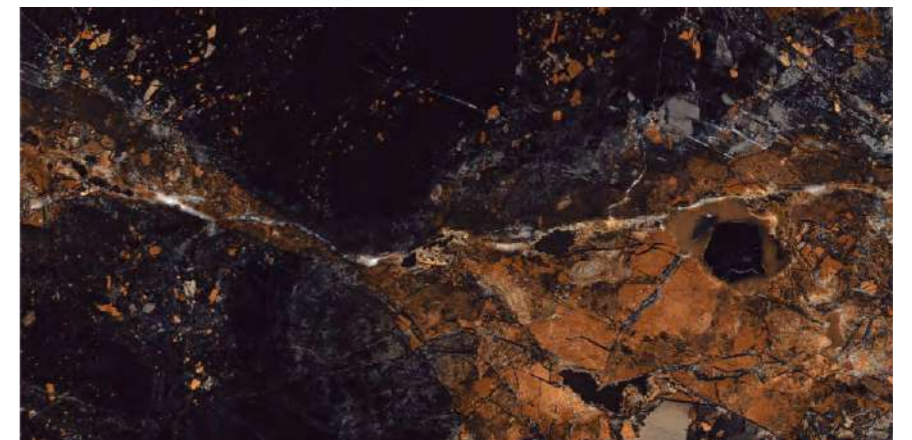

MIRAGE BLACK

FINISH
HIGH GLOSS

SIZE :
600X1200MM

RANDOM
4