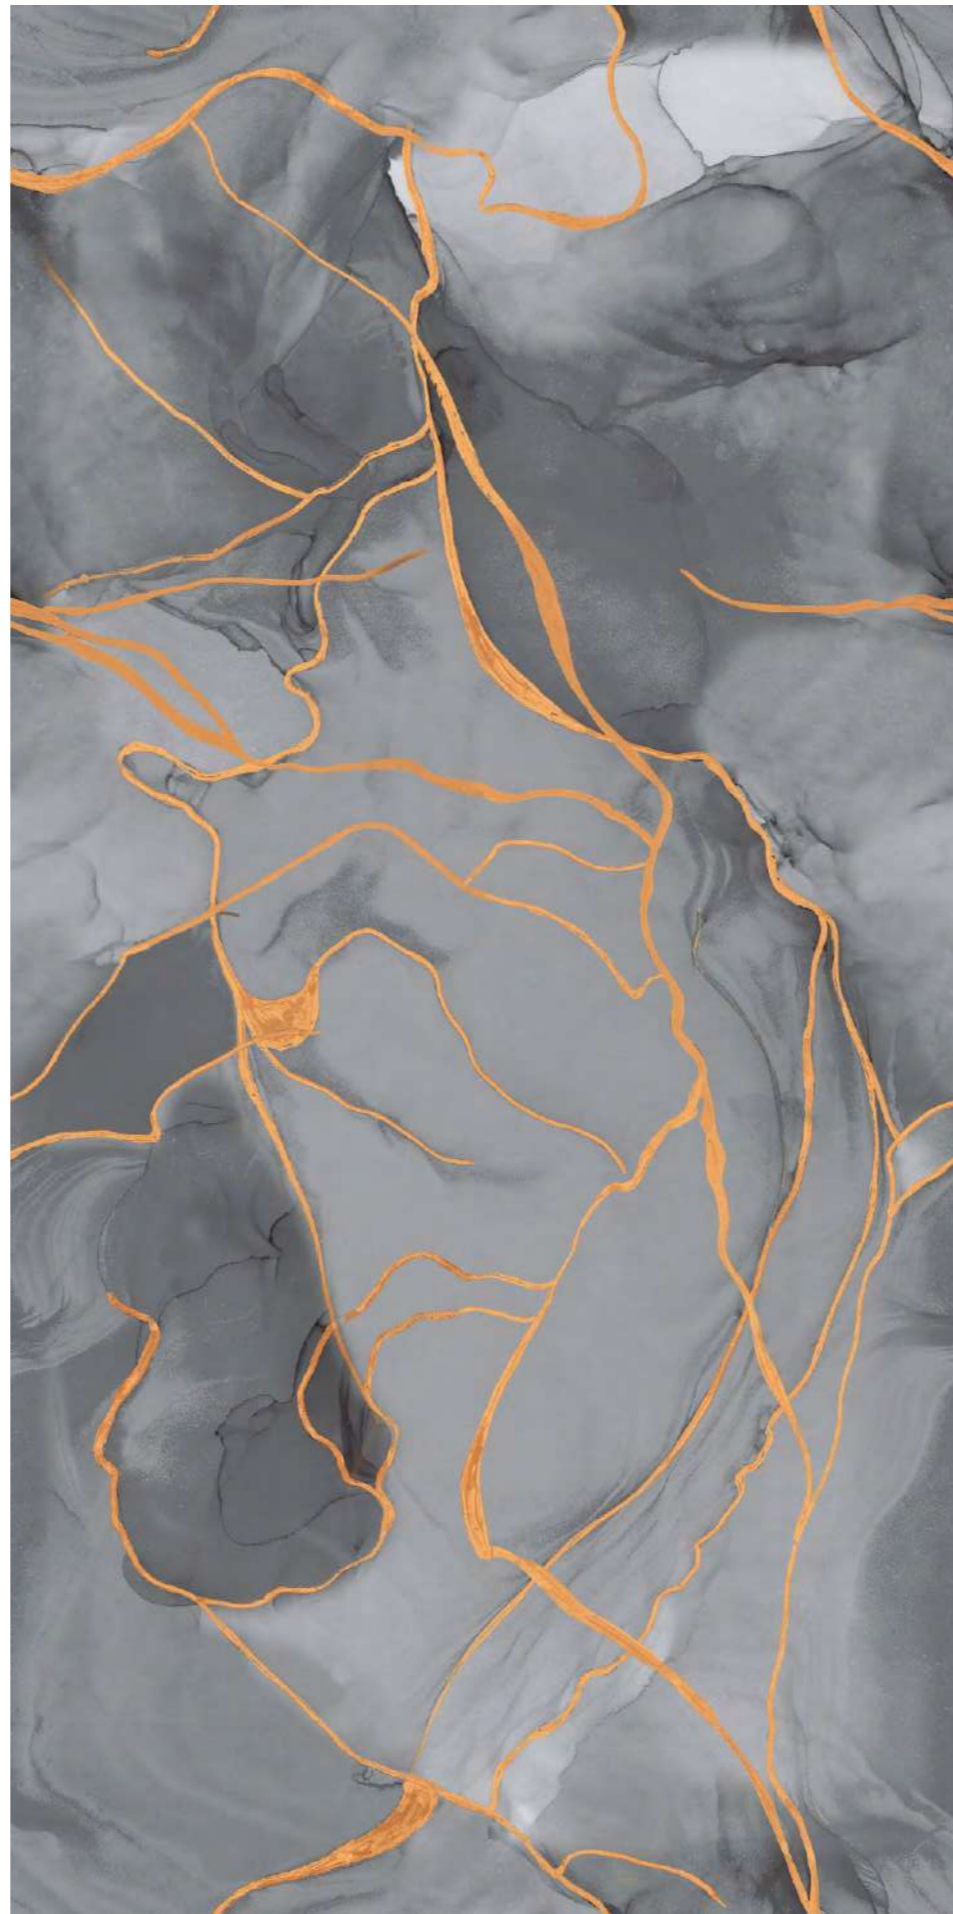

FINISH
HIGH GLOSS

SIZE :
600X1200MM

RANDOM
4

PROTECTION
PROTEZIONE

FIREPROOF
FIREPROOF

DURABILITY
DURABILITÀ

EASY INSTALLATION
FACILITÀ DI POSA

END MERITACA BLUE