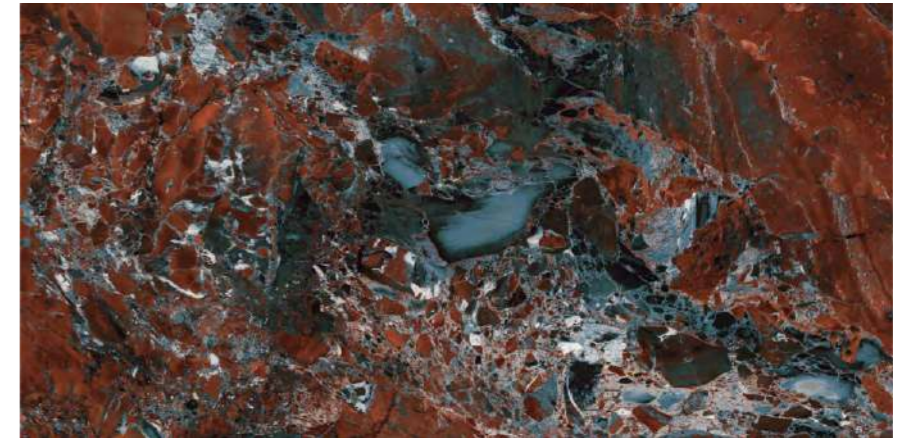

FIREPROOF
FIREPROOF

DURABILITY
DURABILITÀ

EASY INSTALLATION
FACILITÀ DI POSA

 **CONCORD MULTY**

FINISH
HIGH GLOSS

SIZE :
600X1200MM

RANDOM
4

PROTECTION
PROTEZIONE