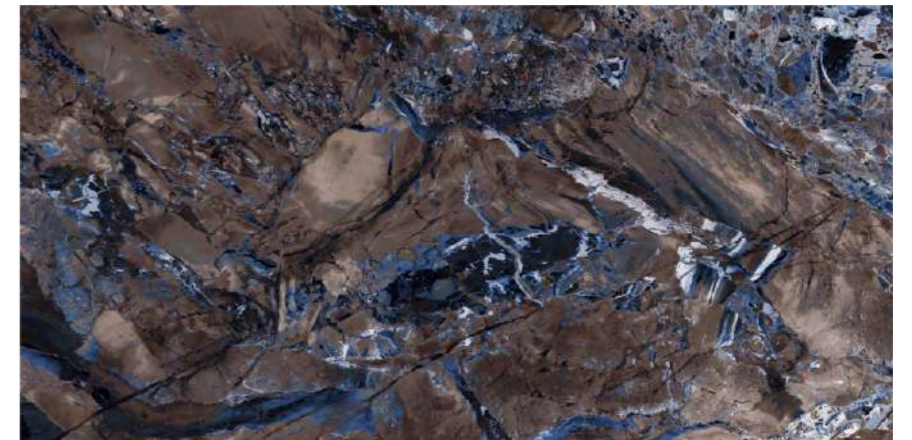

DURABILITY
DURABILITÀ

EASY INSTALLATION
FACILITÀ DI POSA

 **CONCORD NATURAL**

FINISH
HIGH GLOSS

SIZE :
600X1200MM

RANDOM
4

Concord Natural

PROTECTION
PROTEZIONE