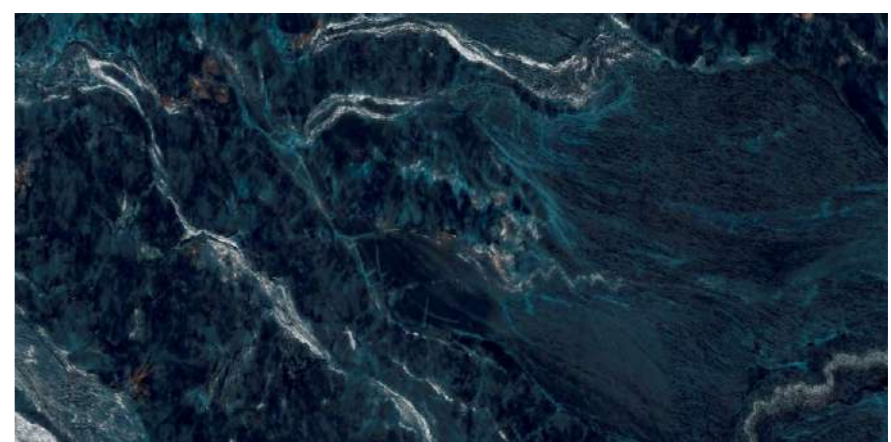

PROTECTION
PROTEZIONE

FIREPROOF
FIREPROOF

DURABILITY
DURABILITÀ

EASY INSTALLATION
FACILITÀ DI POSA

 VISION AQUA

FINISH
HIGH GLOSS

SIZE :
600X1200MM

RANDOM
4