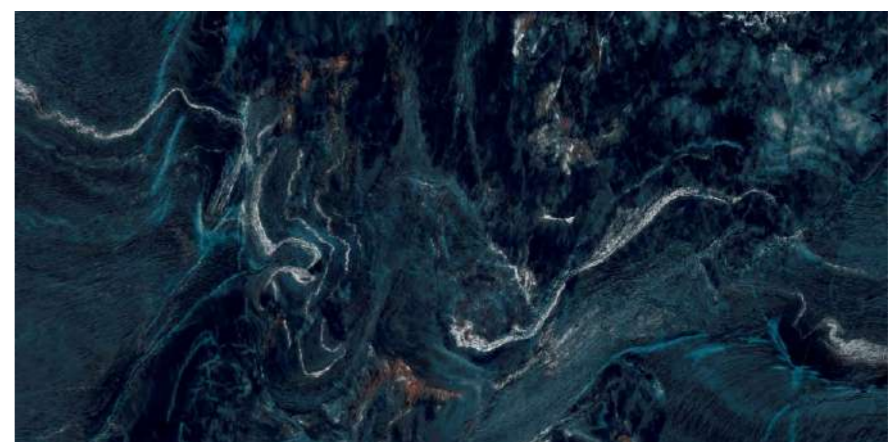

PROTECTION
PROTEZIONE

FIREPROOF
FIREPROOF

DURABILITY
DURABILITÀ

EASY INSTALLATION
FACILITÀ DI POSA

 VISION AQUA

FINISH
HIGH GLOSS

SIZE :
600X1200MM

RANDOM
4