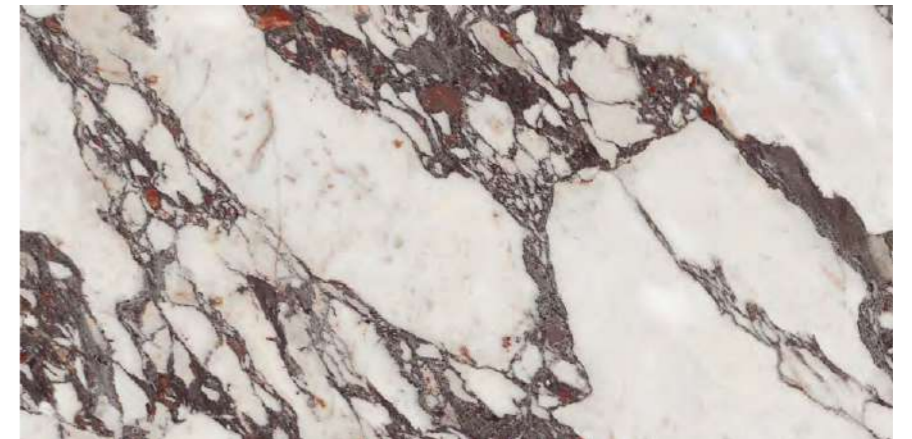

END IBIZA WHITE

FINISH
HIGH GLOSS

SIZE :
600X1200MM

RANDOM
2