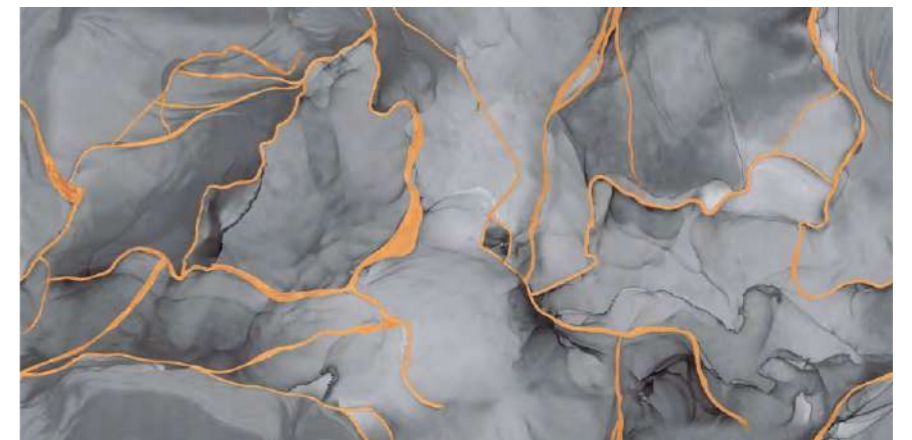

END MERITACA BLUE

FINISH
HIGH GLOSS

SIZE :
600X1200MM

RANDOM
4