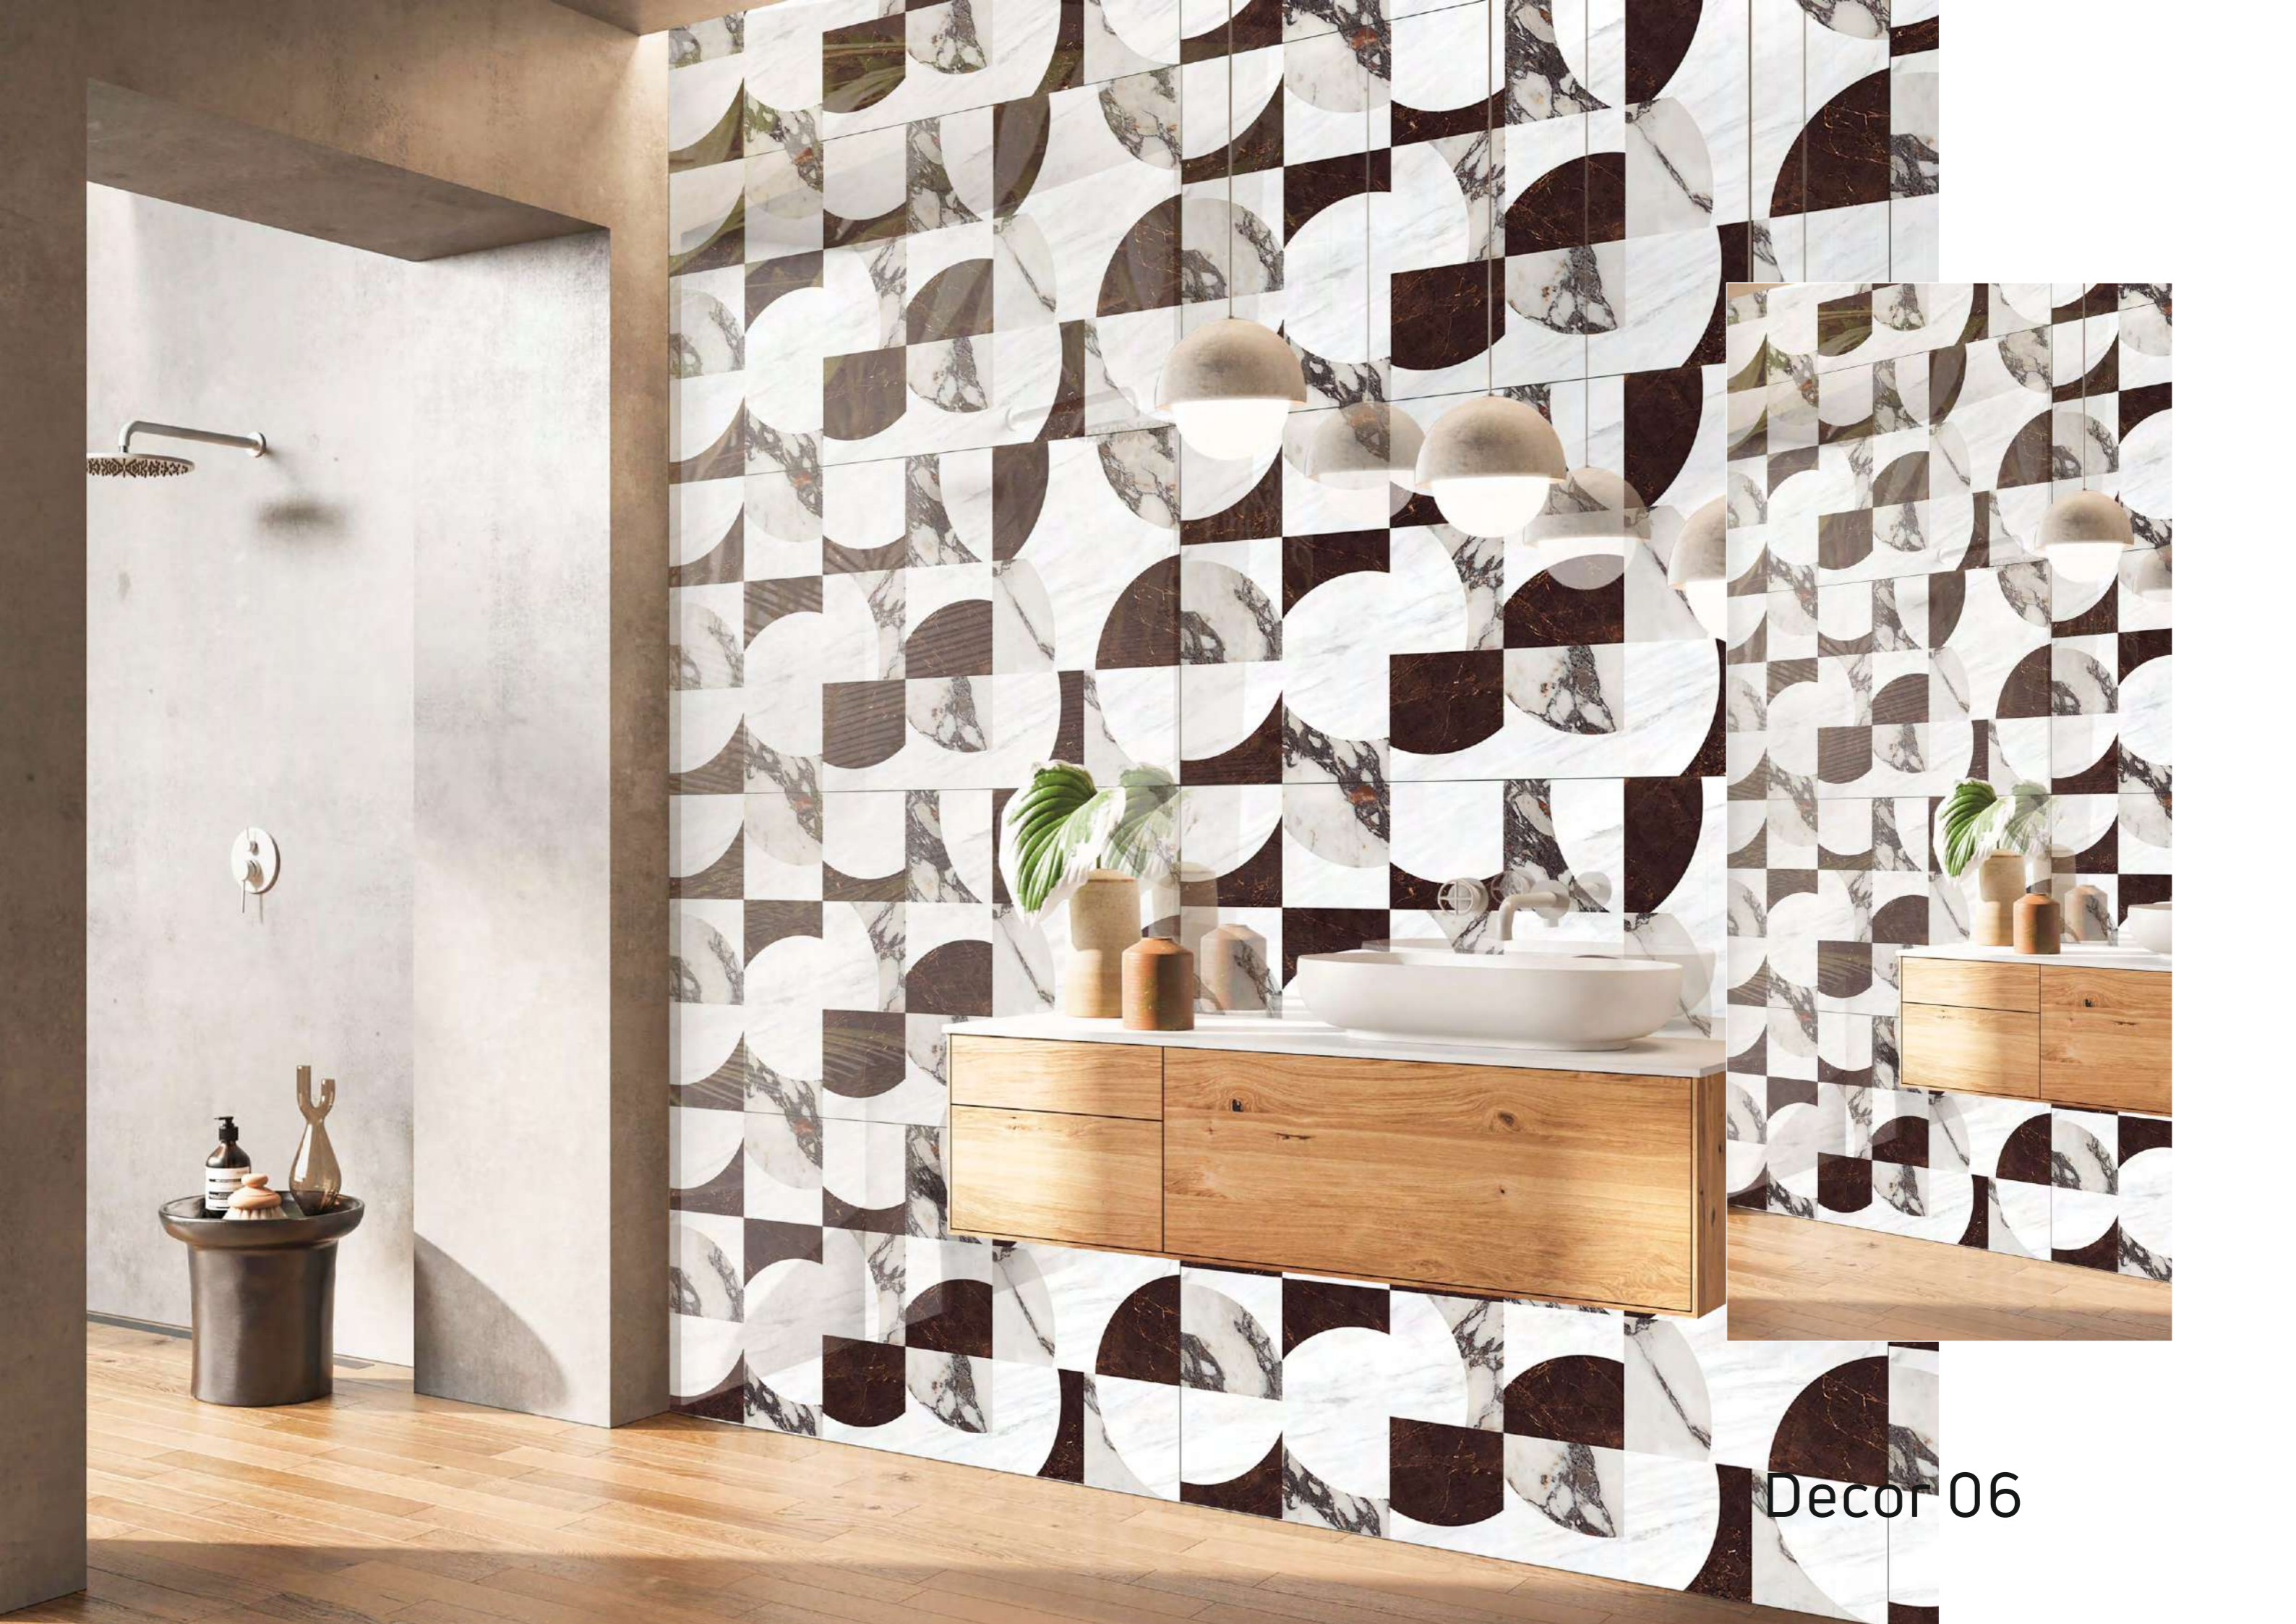

FINISH
HIGH GLOSS

SIZE :
600X1200MM

RANDOM
2

PROTECTION
PROTEZIONE

FIREPROOF
FIREPROOF

DURABILITY
DURABILITÀ

EASY INSTALLATION
FACILITÀ DI POSA

 **DECOR 06**

FINISH
HIGH GLOSS

SIZE :
600X1200MM

RANDOM
1

PROTECTION
PROTEZIONE

FIREPROOF
FIREPROOF

DURABILITY
DURABILITÀ

EASY INSTALLATION
FACILITÀ DI POSA

Decor 06

FIREPROOF
FIREPROOF

DURABILITY
DURABILITÀ

EASY INSTALLATION
FACILITÀ DI POSA

 DECOR 07

FINISH
HIGH GLOSS

SIZE :
600X1200MM

RANDOM
2

 DECOR 08