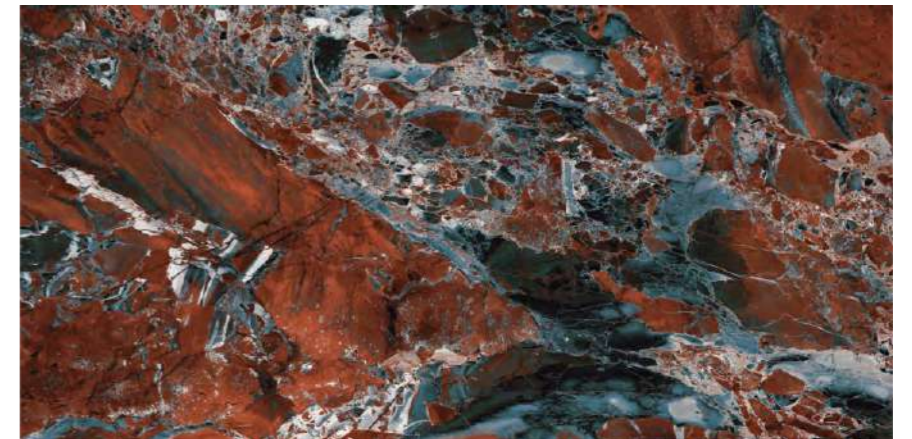

FIREPROOF
FIREPROOF

DURABILITY
DURABILITÀ

EASY INSTALLATION
FACILITÀ DI POSA

 **CONCORD MULTY**

FINISH
HIGH GLOSS

SIZE :
600X1200MM

RANDOM
4

PROTECTION
PROTEZIONE