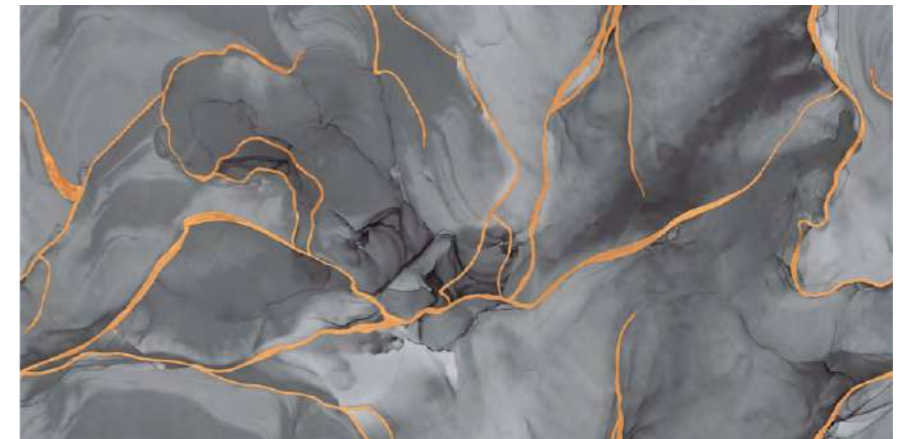

END MERITACA BLUE

FINISH
HIGH GLOSS

SIZE :
600X1200MM

RANDOM
4