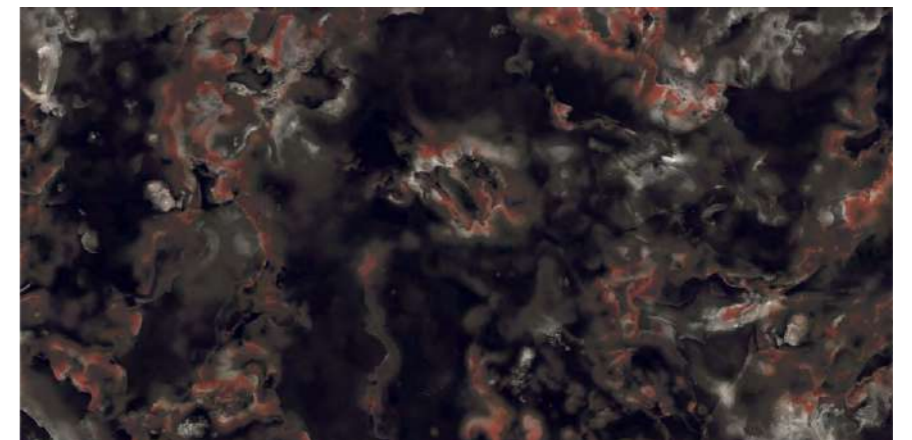

MIDNIGHT RED

FINISH
HIGH GLOSS

SIZE :
600X1200MM

RANDOM
4