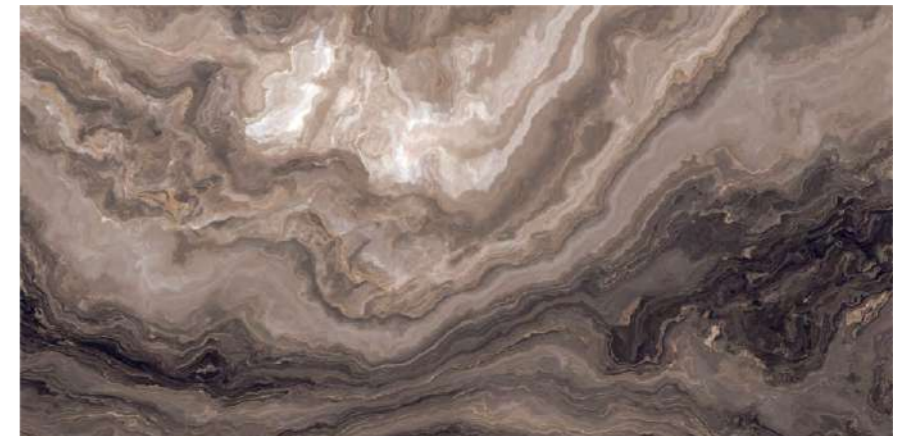

EASY INSTALLATION
FACILITÀ DI POSA

 **ATHENS BROWN**

FINISH
HIGH GLOSS

SIZE :
600X1200MM

RANDOM
4

PROTECTION
PROTEZIONE

FIREPROOF
FIREPROOF

DURABILITY
DURABILITÀ