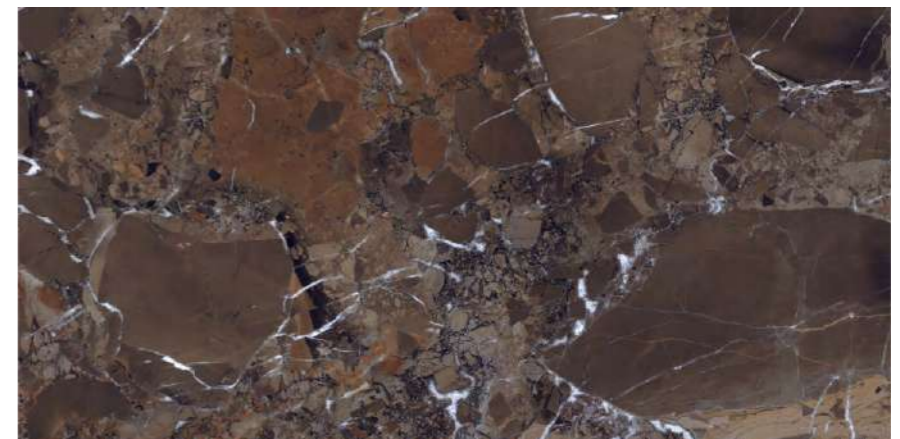

SIZE :
600X1200MM

RANDOM
4

PROTECTION
PROTEZIONE

FIREPROOF
FIREPROOF

DURABILITY
DURABILITÀ

EASY INSTALLATION
FACILITÀ DI POSA

PROTECTION
PROTEZIONE

FIREPROOF
FIREPROOF