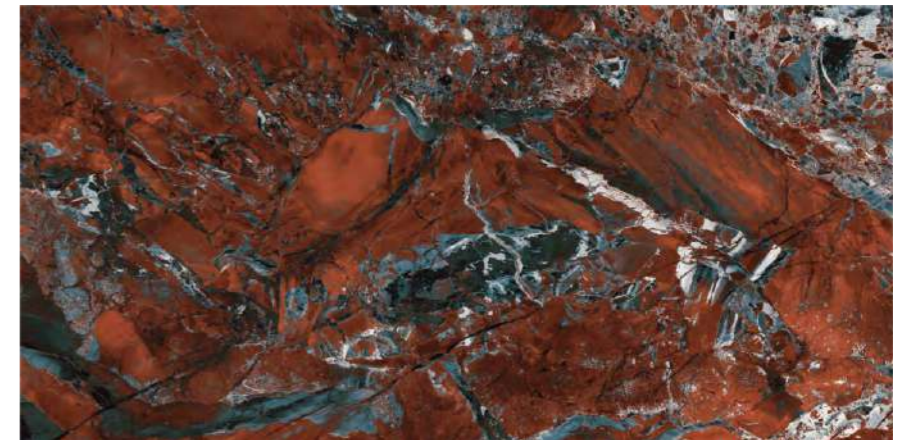

FIREPROOF
FIREPROOF

DURABILITY
DURABILITÀ

EASY INSTALLATION
FACILITÀ DI POSA

 **CONCORD MULTY**

FINISH
HIGH GLOSS

SIZE :
600X1200MM

RANDOM
4

PROTECTION
PROTEZIONE