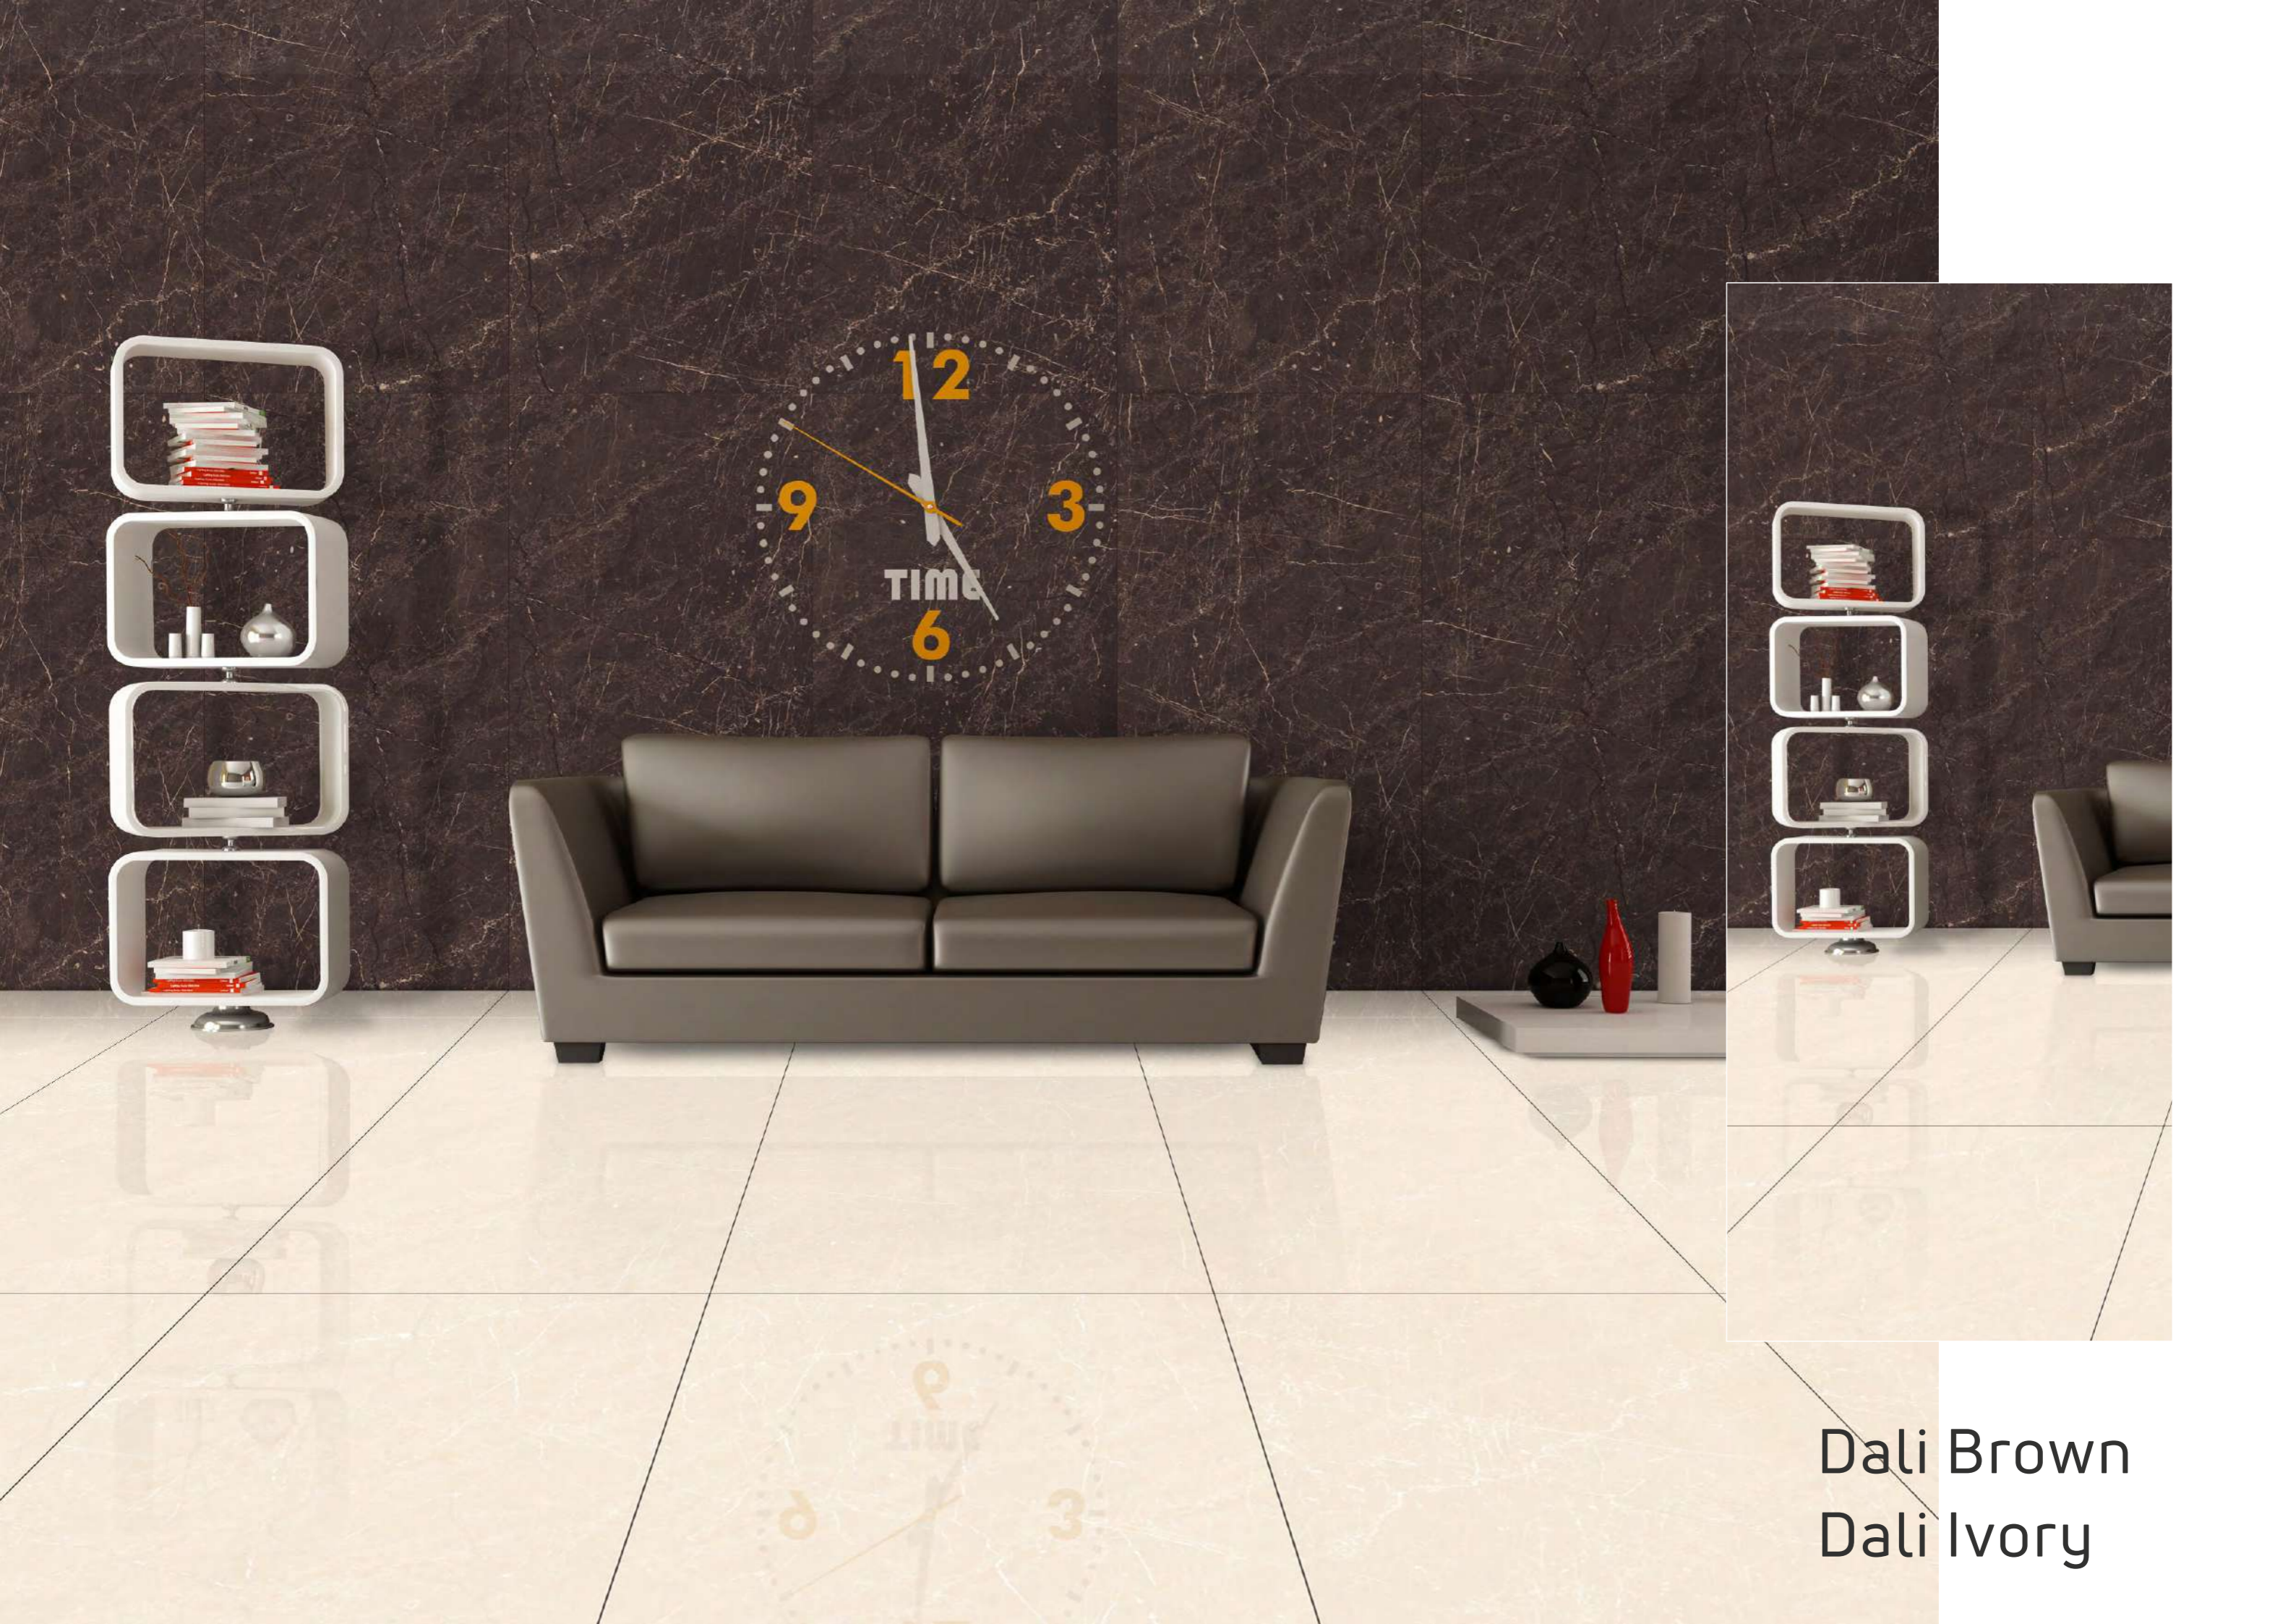

FIREPROOF
FIREPROOF

DURABILITY
DURABILITÀ

EASY INSTALLATION
FACILITÀ DI POSA

 **DALI BROWN**
DALI IVORY

FINISH
HIGH GLOSS

SIZE :
600X1200MM

RANDOM
4

Dali Brown
Dali Ivory