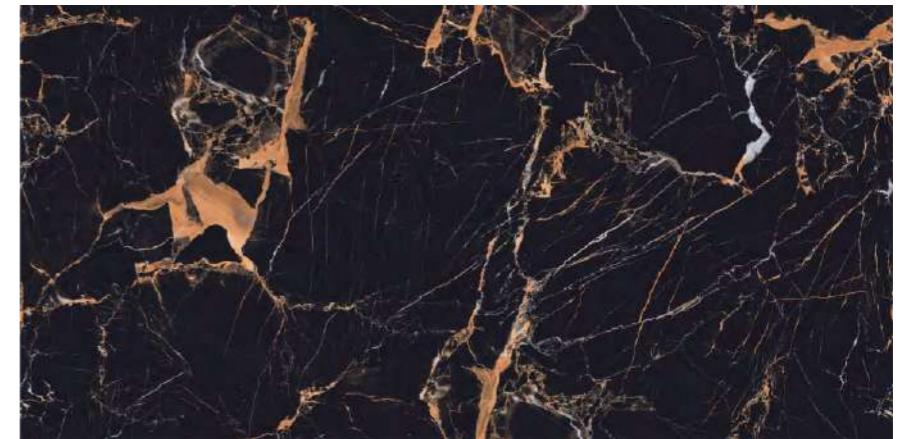

PROTECTION
PROTEZIONE

FIREPROOF
FIREPROOF

DURABILITY
DURABILITÀ

EASY INSTALLATION
FACILITÀ DI POSA