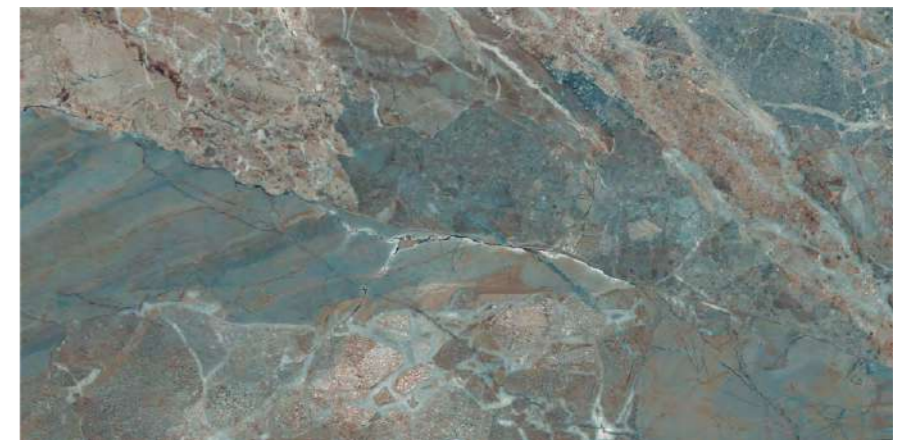

MALABAR AQUA

FINISH
HIGH GLOSS

SIZE :
600X1200MM

RANDOM
4